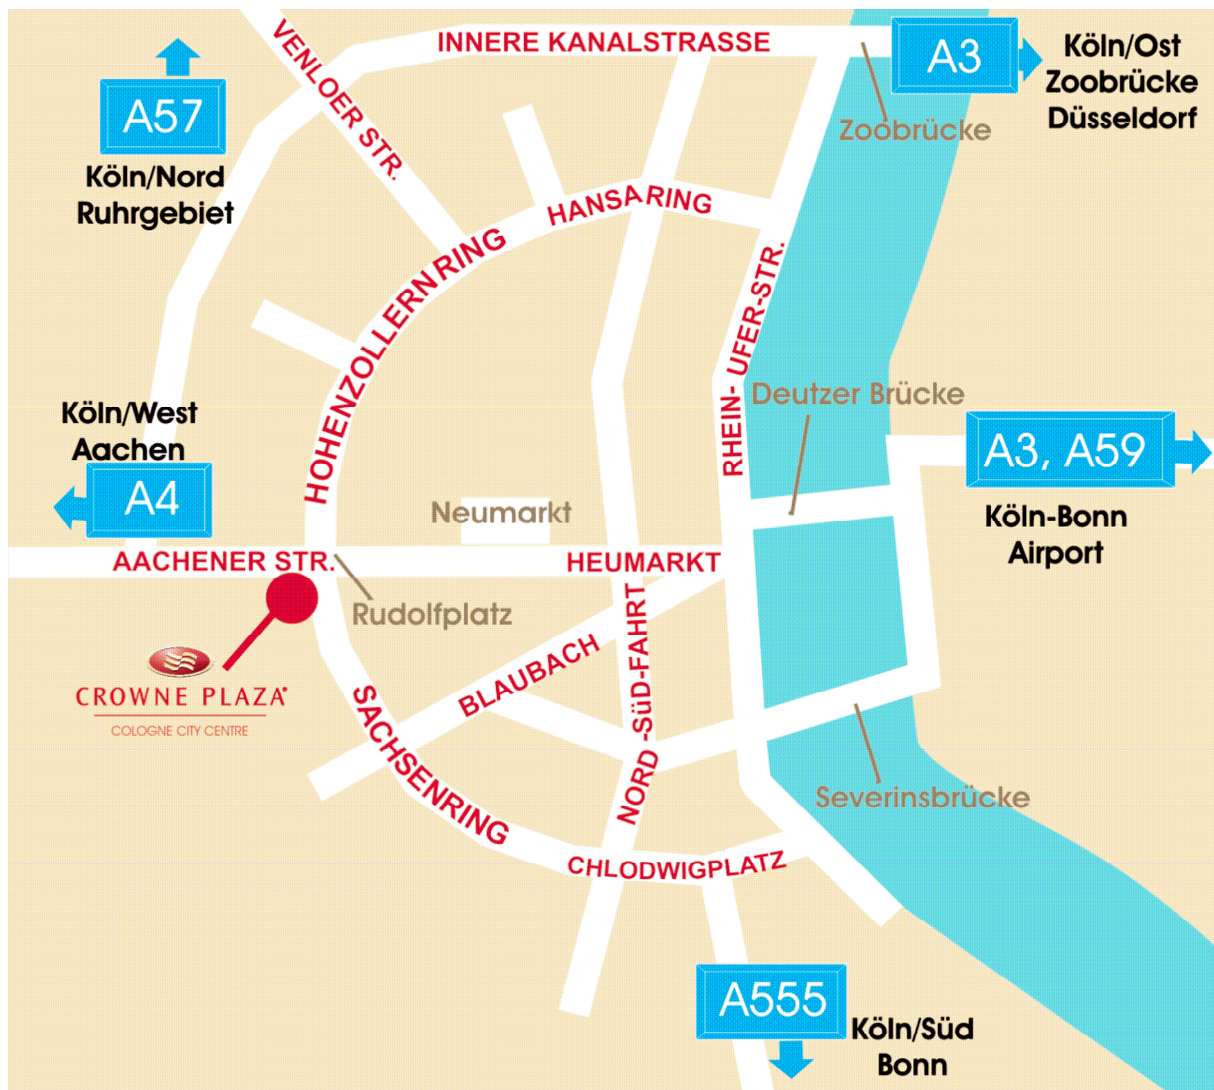

So finden Sie uns!

Achtung!

Für die Zufahrt mit dem Auto benötigen Sie ab sofort eine Schadstoffklassen-Plakette. Informationen unter

www.umwelt-plakette.de

Für Autofahrer:

Von der A3 kommend: Am Autobahnkreuz Köln-Ost nehmen Sie die A4 Richtung Aachen/Deutz, verlassen Sie diese bei Deutz und nehmen Sie die nächste Ausfahrt Richtung Köln-Zentrum. Überqueren Sie die Deutzer Brücke, geradeaus weiter über den Neumarkt, halten Sie sich auf der linken Spur, von wo aus Sie das BARCELÓ COLOGNE CITY CENTRE sehen können.

Von der A1 kommend: Am Kreuz Köln-Nord nehmen Sie die A57 Richtung Köln-Zentrum. Verbleiben Sie auf der Autobahn bis zum Schluss, biegen Sie dann rechts ab Richtung Innere Kanalstraße und folgen Sie der Ausschilderung "Zentrum". Fahren Sie weiter Richtung Aachener Straße (links abbiegen ist verboten). Nach 100 m, an der nächsten Ampel, biegen Sie rechts ab Richtung Aachener Straße, durch die Unterführung, und nach 500 m sehen Sie zu Ihrer Linken das BARCELÓ COLOGNE CITY CENTER.

Öffentliche Verkehrsmittel:

Straßenbahnlinien 1 oder 7 bis Rudolfplatz. Laufen Sie geradeaus, überqueren Sie die Straße und Sie gelangen zum BARCELÓ COLOGNE CITY CENTER. U-Bahnlinien 12 und 15 bis Rudolfplatz. Folgen Sie dann der Ausschilderung „Habsburgerring / Aachener Str.“ Das Hotel liegt zu Ihrer Rechten.